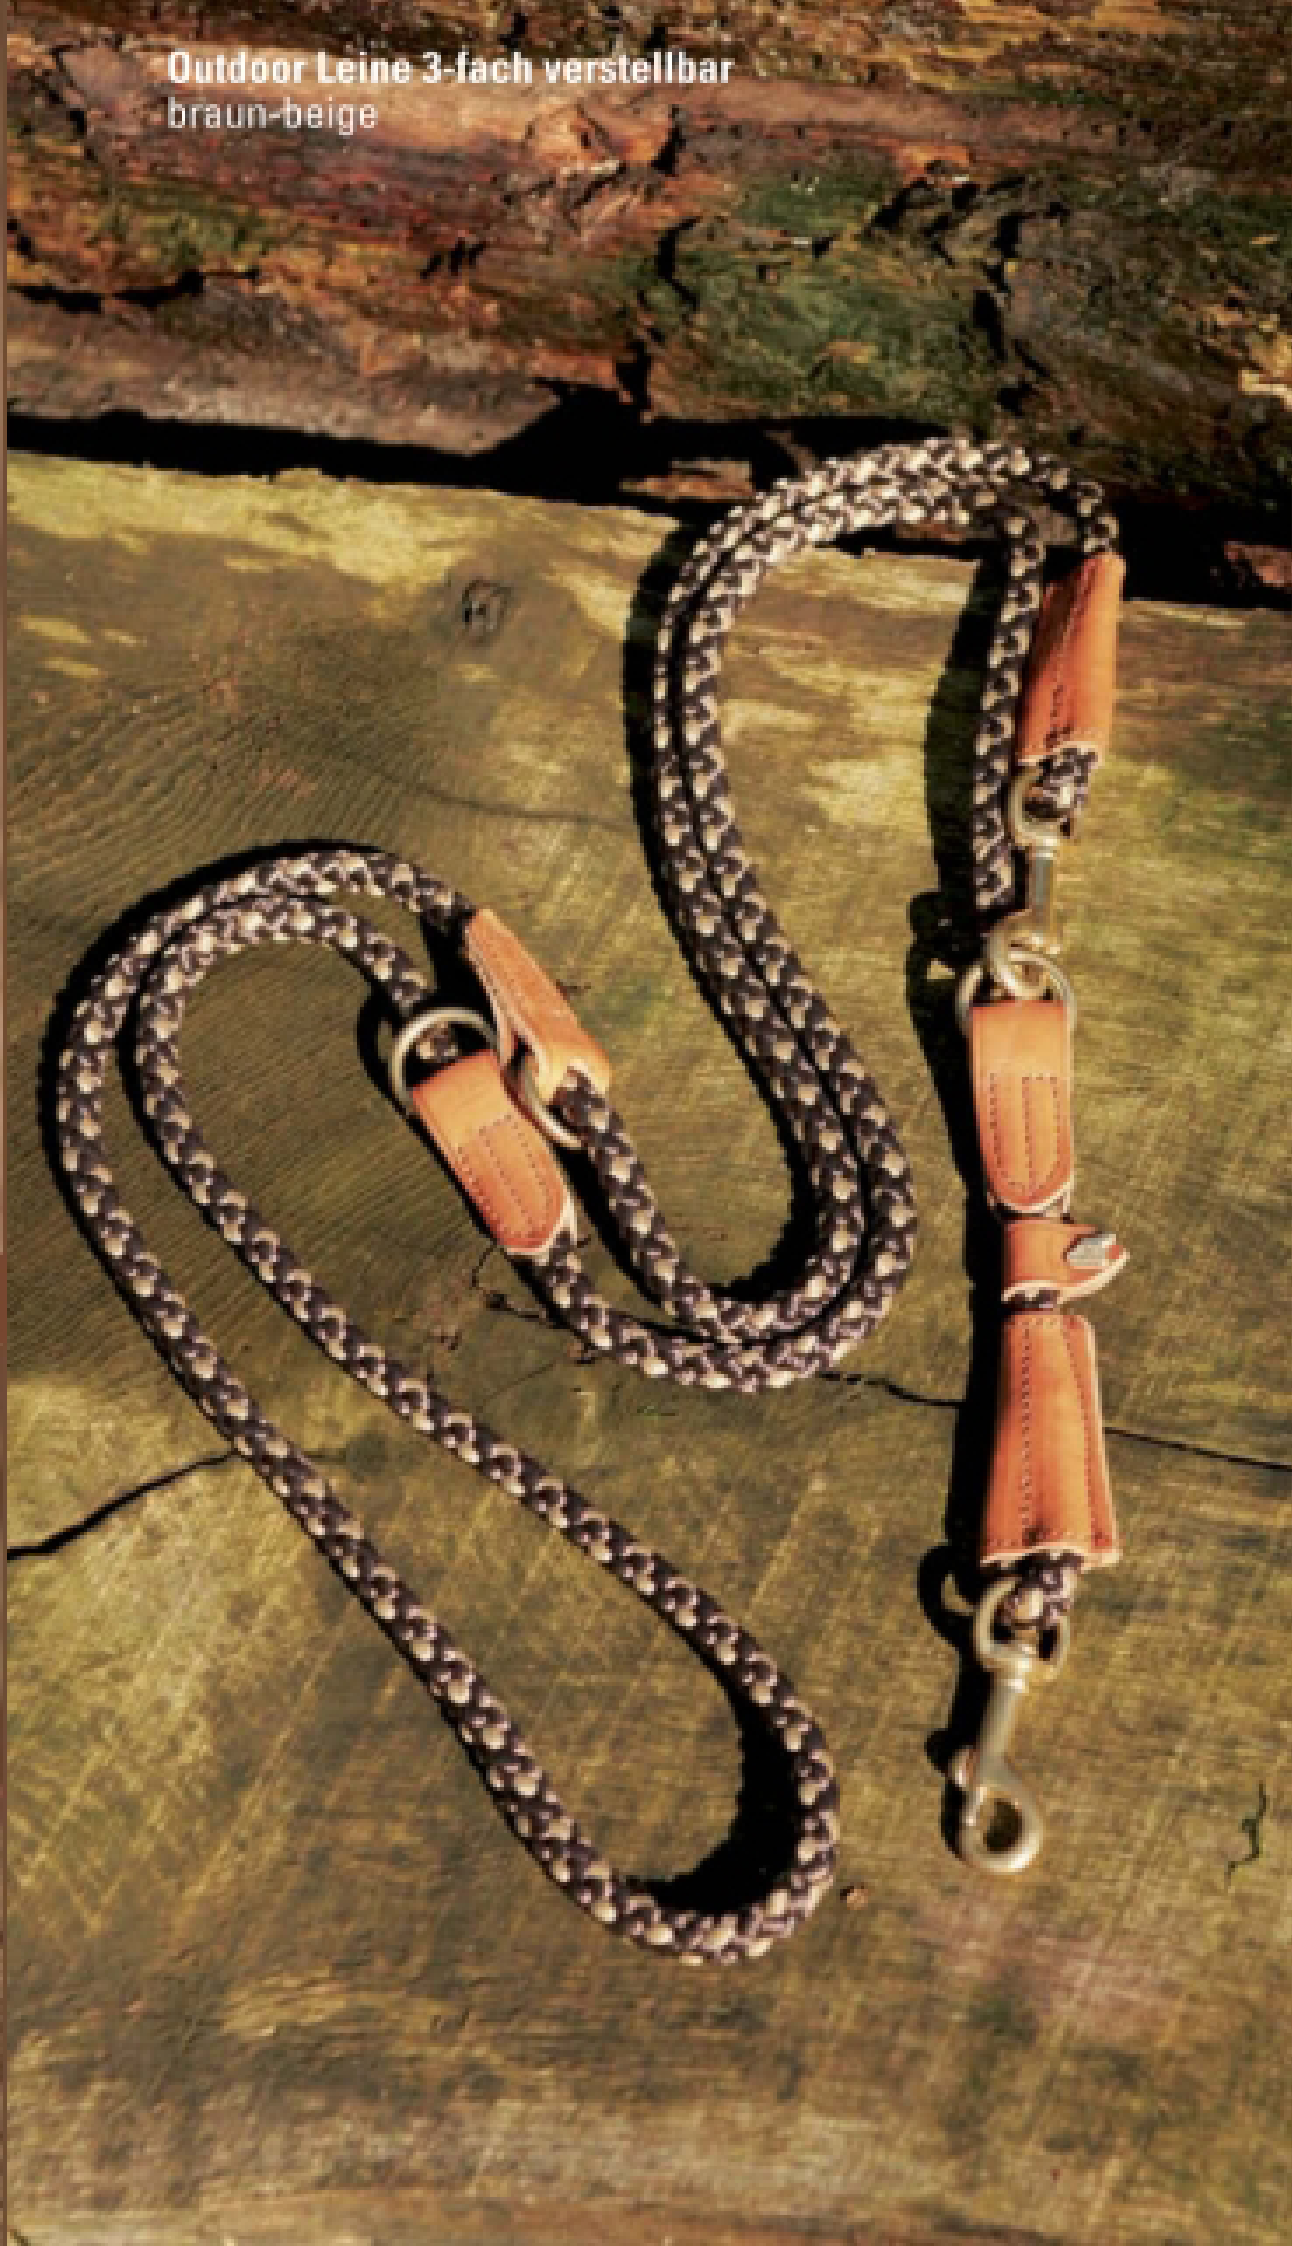

Outdoor Leine 3-fach verstellbar
braun-beige

Outdoor Rundzug Halsband
dunkelgrün
braun-beige
dunkelblau